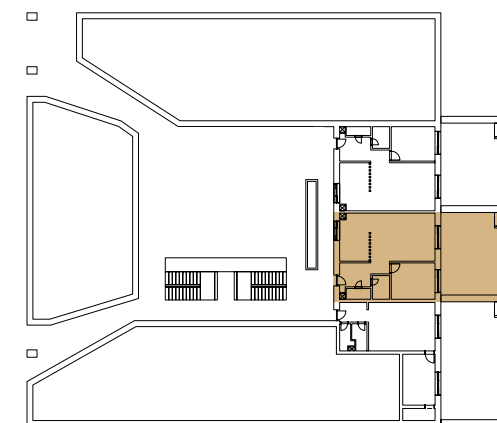

BYT 102 | PODLAŽIE

2 IZBOVÝ BYT

1. CHODBA	6,70 m ²
2. WC	2,20 m ²
3. KÚPEĽŇA	3,44 m ²
4. IZBA	13,73 m ²
5. OBÝVACIA IZBA + KUCHYŇA	26,74 m ²
6. RELAX ZÓNA	11,22 m ²
ÚŽITKOVÁ PLOCHA BYTU	64,04 m²
7. ZÁHRADA	47,95 m ²
CELKOVÁ PLOCHA BYTU	111,99 m²