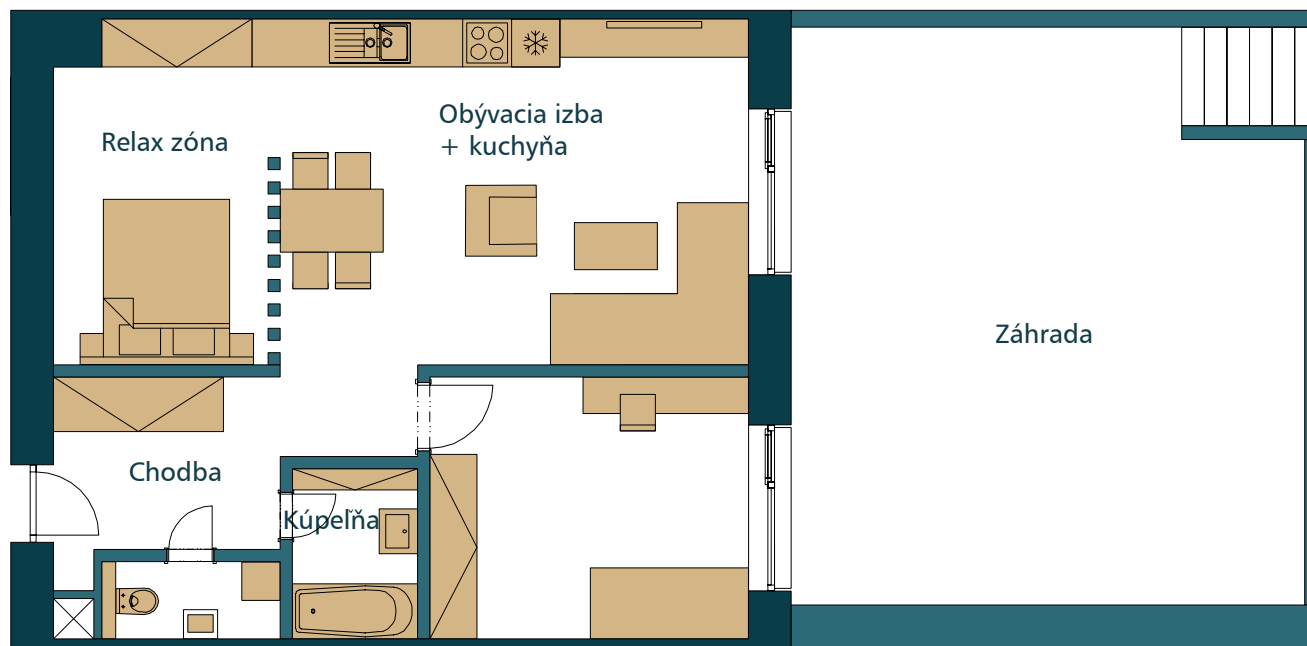

BYT 102 | PODLAŽIE

2 IZBOVÝ BYT

1. CHODBA	6,70 m ²
2. WC	2,20 m ²
3. KÚPEĽŇA	3,44 m ²
4. IZBA	13,73 m ²
5. OBÝVACIA IZBA + KUCHYŇA	26,74 m ²
6. RELAX ZÓNA	11,22 m ²
ÚŽITKOVÁ PLOCHA BYTU	64,04 m²
7. ZÁHRADA	47,95 m ²
CELKOVÁ PLOCHA BYTU	111,99 m²