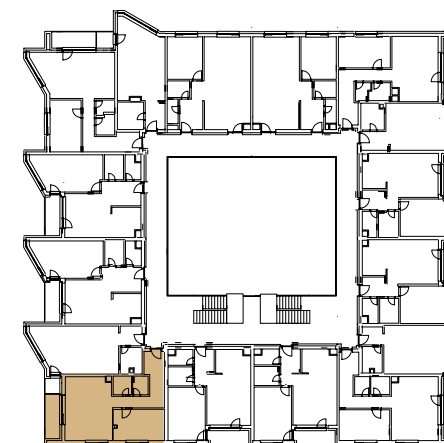

BYT 201 | PODLAŽIE

2 IZBOVÝ BYT

1. CHODBA	12,12 m ²
2. WC	2,31 m ²
3. KÚPEĽŇA	3,42 m ²
4. IZBA	14,44 m ²
5. OBÝVACIA IZBA + KUCHYŇA	26,87 m ²
ÚŽITKOVÁ PLOCHA BYTU	59,16 m²
6. LOGGIA	6,03 m ²
CELKOVÁ PLOCHA BYTU	65,19 m²