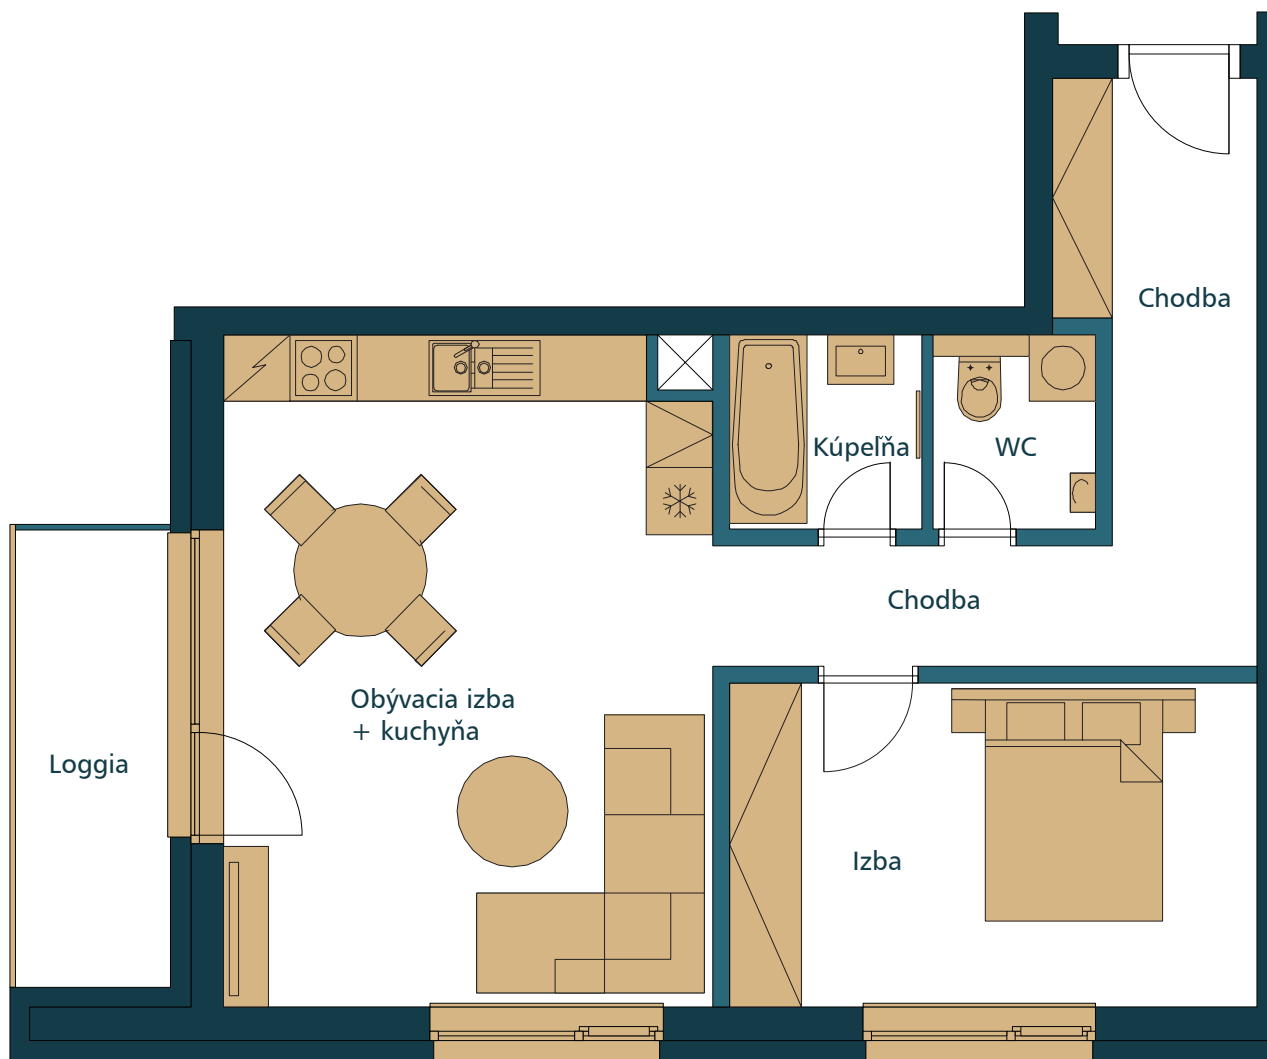

BYT 201 | PODLAŽIE

2 IZBOVÝ BYT

1. CHODBA	12,12 m ²
2. WC	2,31 m ²
3. KÚPEĽŇA	3,42 m ²
4. IZBA	14,44 m ²
5. OBÝVACIA IZBA + KUCHYŇA	26,87 m ²
ÚŽITKOVÁ PLOCHA BYTU	59,16 m²
6. LOGGIA	6,03 m ²
CELKOVÁ PLOCHA BYTU	65,19 m²