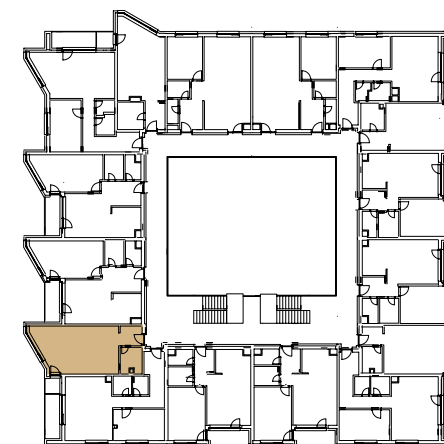

## 1 IZBOVÝ BYT

|                             |                            |
|-----------------------------|----------------------------|
| 1. CHODBA                   | 4,26 m <sup>2</sup>        |
| 2. KÚPEĽŇA                  | 5,06 m <sup>2</sup>        |
| 3. OBÝVACIA IZBA + KUCHYŇA  | 33,21 m <sup>2</sup>       |
| <b>ÚŽITKOVÁ PLOCHA BYTU</b> | <b>42,53 m<sup>2</sup></b> |
| 4. LOGGIA                   | 2,16 m <sup>2</sup>        |
| <b>CELKOVÁ PLOCHA BYTU</b>  | <b>44,69 m<sup>2</sup></b> |