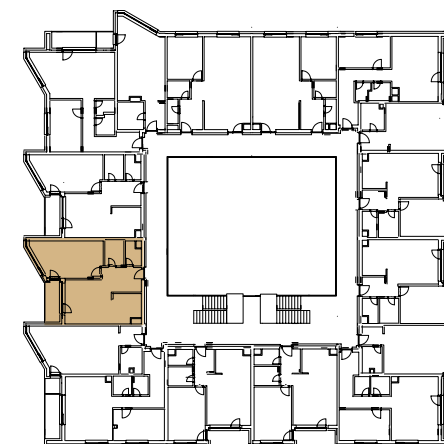

## 2 IZBOVÝ BYT

1. CHODBA	6,45 m <sup>2</sup>
2. WC	3,22 m <sup>2</sup>
3. KÚPEĽŇA	4,30 m <sup>2</sup>
4. IZBA	22,55 m <sup>2</sup>
5. OBÝVACIA IZBA + KUCHYŇA	27,21 m <sup>2</sup>
<b>ÚŽITKOVÁ PLOCHA BYTU</b>	<b>63,73 m<sup>2</sup></b>
6. LOGGIA	5,13 m <sup>2</sup>
<b>CELKOVÁ PLOCHA BYTU *</b>	<b>68,86 m<sup>2</sup></b>