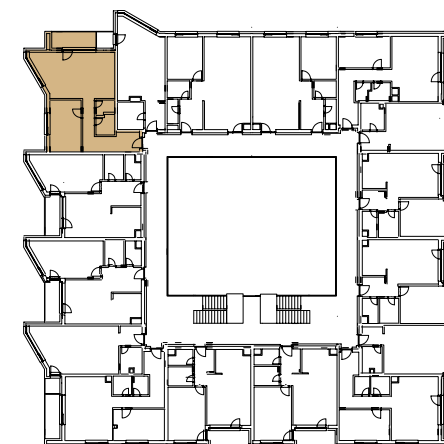

2 IZBOVÝ BYT

1. CHODBA	12,12 m ²
2. WC	2,29 m ²
3. KÚPEĽŇA	3,05 m ²
4. IZBA	14,44 m ²
5. OBÝVACIA IZBA + KUCHYŇA	31,38 m ²
ÚŽITKOVÁ PLOCHA BYTU	63,28 m²
6. LOGGIA	6,45 m ²
CELKOVÁ PLOCHA BYTU *	69,73 m²