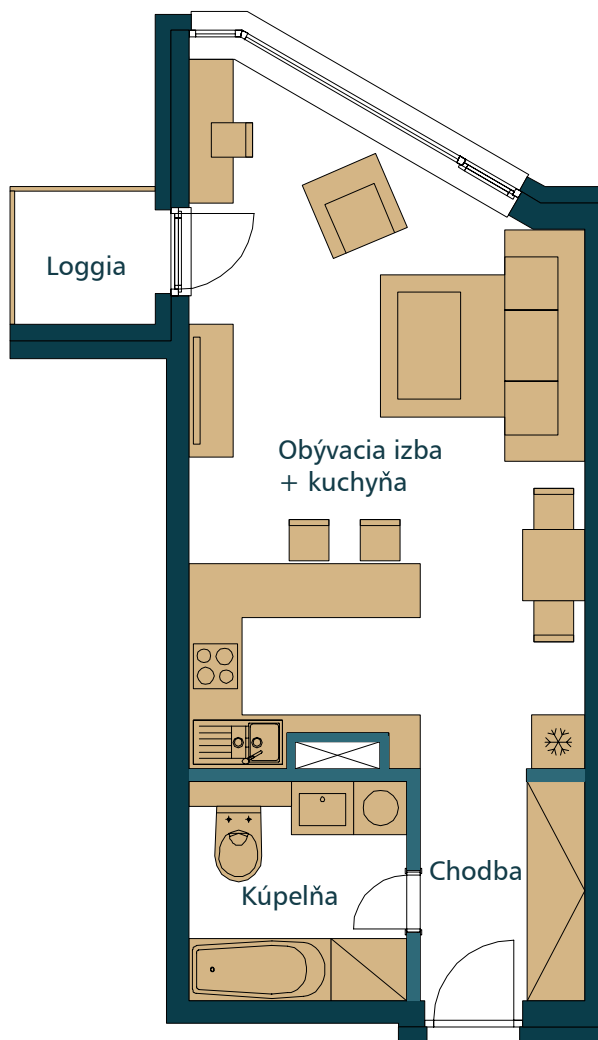

BYT 206 | PODLAŽIE

1 IZBOVÝ BYT

1. CHODBA	4,91 m ²
2. KÚPEĽŇA	6,15 m ²
3. OBÝVACIA IZBA + KUCHYŇA	31,40 m ²
ÚŽITKOVÁ PLOCHA BYTU	42,46 m²
7. LOGGIA	2,31 m ²
CELKOVÁ PLOCHA BYTU *	44,77 m²

PÔDORYS PODLAŽIA