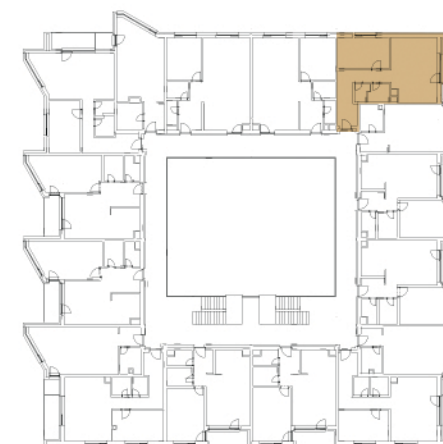

2 IZBOVÝ BYT

1. CHODBA	11,98 m ²
2. WC	2,22 m ²
3. KÚPEĽŇA	3,35 m ²
4. IZBA	13,78 m ²
5. OBÝVACIA IZBA + KUCHYŇA	25,81 m ²
ÚŽITKOVÁ PLOCHA BYTU	57,14 m²
6. LOGGIA	5,97 m ²
CELKOVÁ PLOCHA BYTU	63,11 m²

PÔDORYS PODLAŽIA