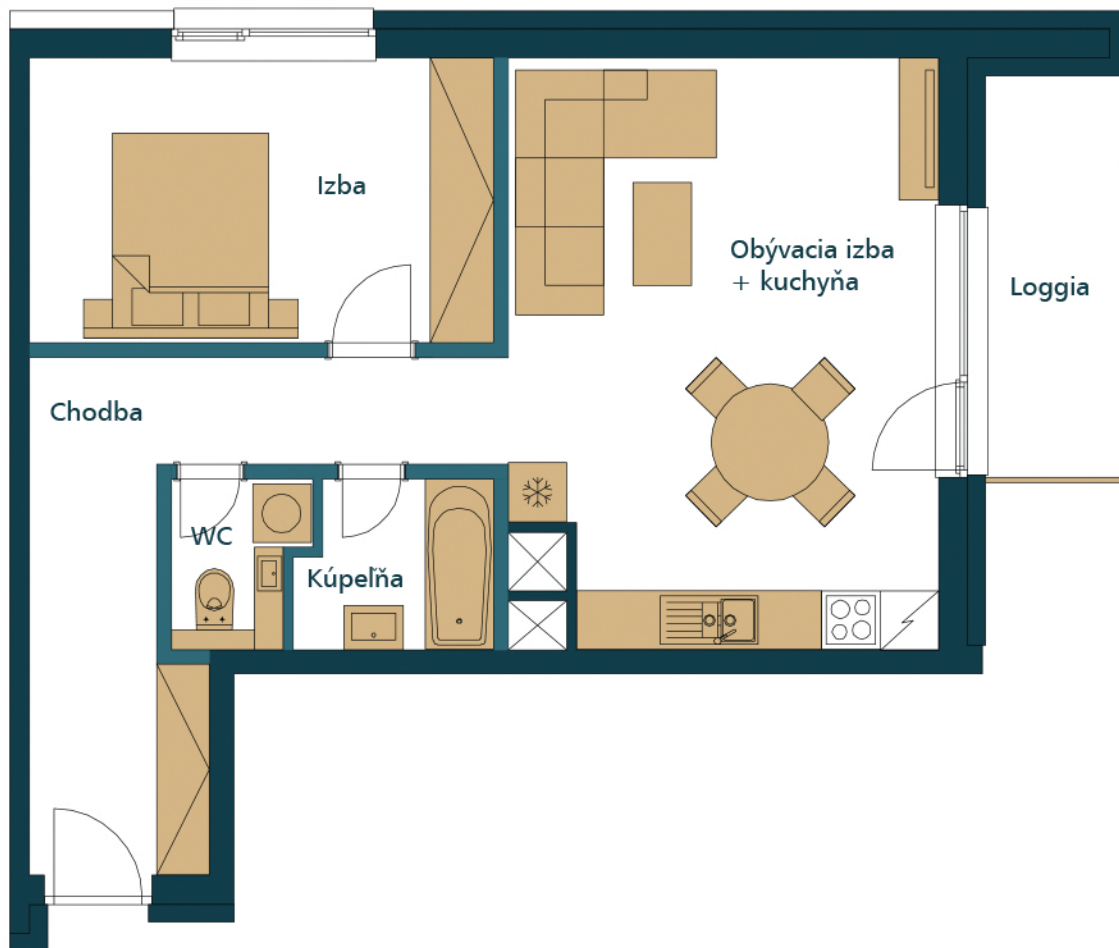

2 IZBOVÝ BYT

1. CHODBA	11,98 m ²
2. WC	2,22 m ²
3. KÚPEĽŇA	3,35 m ²
4. IZBA	13,78 m ²
5. OBÝVACIA IZBA + KUCHYŇA	25,81 m ²
ÚŽITKOVÁ PLOCHA BYTU	57,14 m²
6. LOGGIA	5,97 m ²
CELKOVÁ PLOCHA BYTU	63,11 m²

PÔDORYS PODLAŽIA