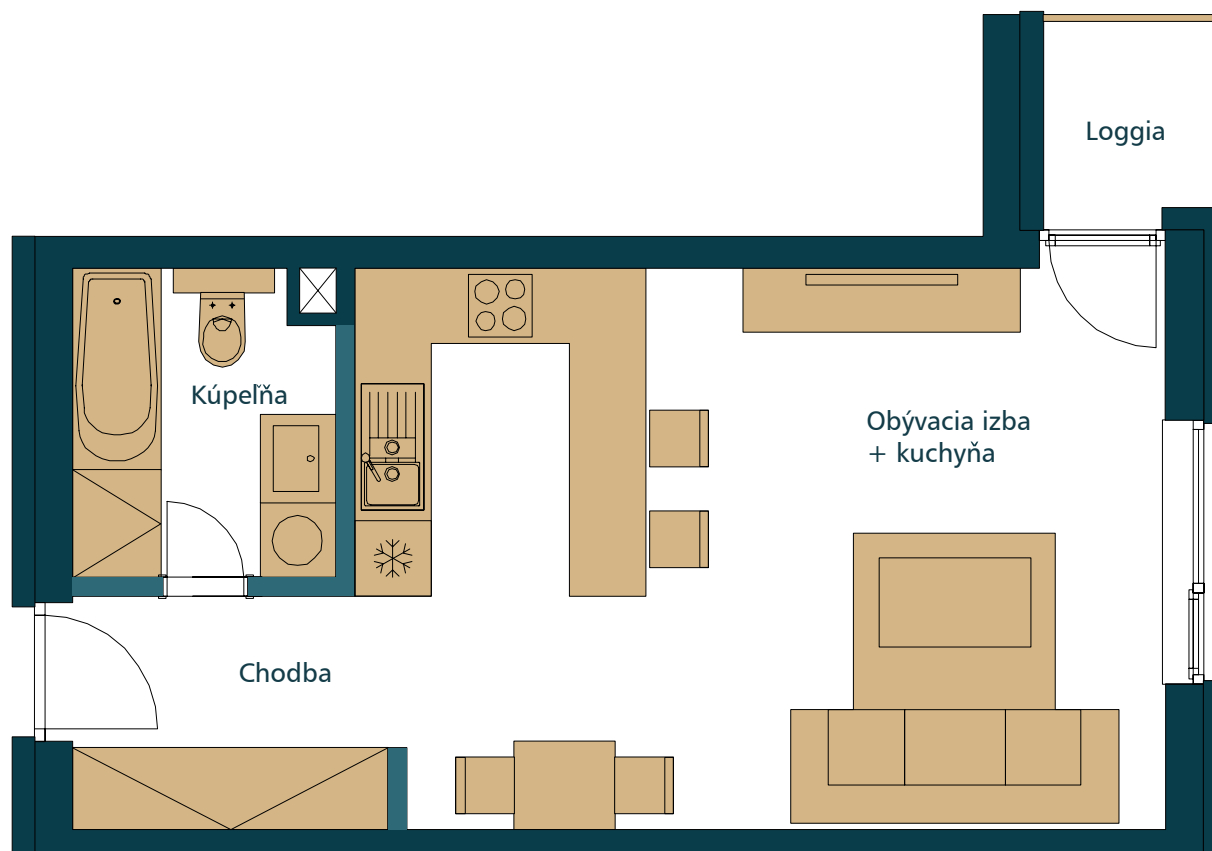

## 1 IZBOVÝ BYT

1. CHODBA	4,34 m <sup>2</sup>
2. KÚPEĽŇA	5,11 m <sup>2</sup>
3. OBÝVACIA IZBA + KUCHYŇA	28,83 m <sup>2</sup>
<b>ÚŽITKOVÁ PLOCHA BYTU</b>	<b>38,28 m<sup>2</sup></b>
4. LOGGIA	2,16 m <sup>2</sup>
<b>CELKOVÁ PLOCHA BYTU *</b>	<b>40,44 m<sup>2</sup></b>

PÔDORYS PODLAŽIA

**ATRIUM**  
ROVINKA