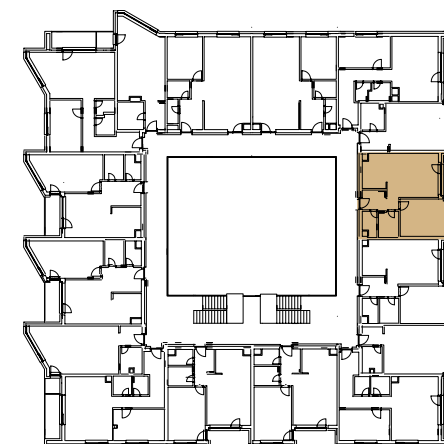

2 IZBOVÝ BYT

1. CHODBA	5,70 m ²
2. WC	3,25 m ²
3. KÚPEĽŇA	4,30 m ²
4. IZBA	18,62 m ²
5. OBÝVACIA IZBA + KUCHYŇA	27,64 m ²
ÚŽITKOVÁ PLOCHA BYTU	59,81 m²
6. LOGGIA	5,13 m ²
CELKOVÁ PLOCHA BYTU *	64,94 m²