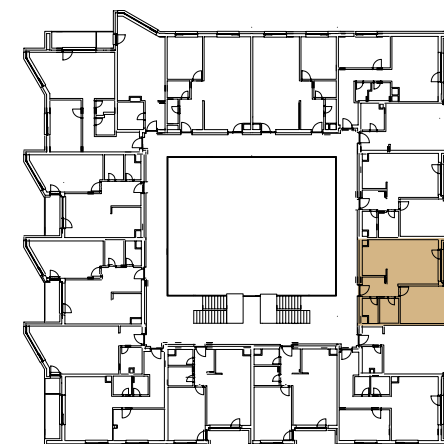

2 IZBOVÝ BYT

1. CHODBA	5,70 m ²
2. WC	3,25 m ²
3. KÚPEĽŇA	4,30 m ²
4. IZBA	18,62 m ²
5. OBÝVACIA IZBA + KUCHYŇA	27,64 m ²
ÚŽITKOVÁ PLOCHA BYTU	59,51 m²
6. LOGGIA	5,13 m ²
CELKOVÁ PLOCHA BYTU *	64,64 m²