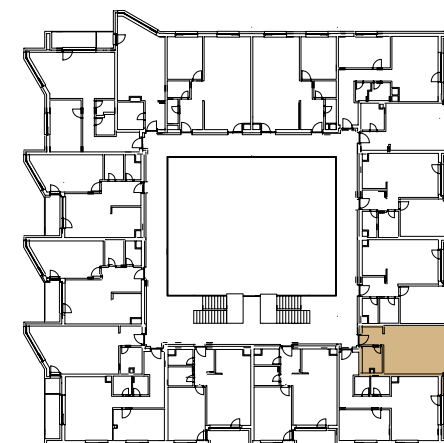

1 IZBOVÝ BYT

1. CHODBA	4,26 m ²
2. KÚPEĽŇA	5,06 m ²
3. OBÝVACIA IZBA + KUCHYŇA	28,83 m ²
ÚŽITKOVÁ PLOCHA BYTU	38,15 m²
4. LOGGIA	2,16 m ²
CELKOVÁ PLOCHA BYTU	40,31 m²

PÔDORYS PODLAŽIA

ATRIUM
ROVINKA

PREDAJCA