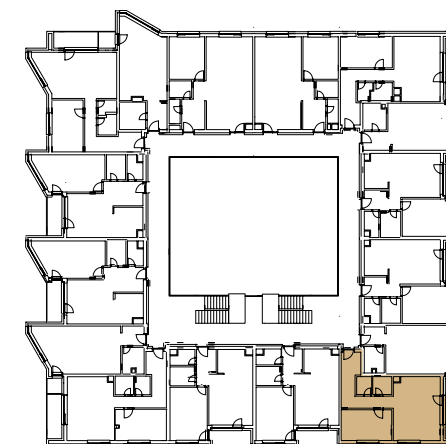

2 IZBOVÝ BYT

1. CHODBA	12,12 m ²
2. WC	2,31 m ²
3. KÚPEĽŇA	3,42 m ²
4. IZBA	14,44 m ²
5. OBÝVACIA IZBA + KUCHYŇA	26,87 m ²
ÚŽITKOVÁ PLOCHA BYTU	59,16 m²
6. LOGGIA	6,03 m ²
CELKOVÁ PLOCHA BYTU	65,19 m²

PÔDORYS PODLAŽIA