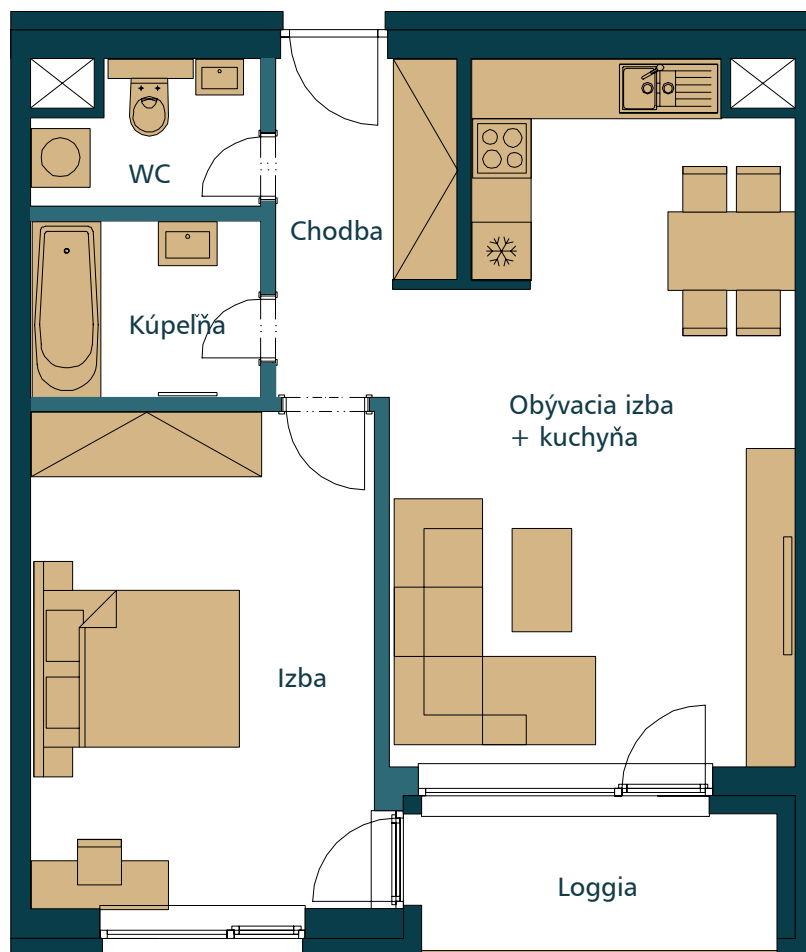

# BYT 215 | PODLAŽIE

## 2 IZBOVÝ BYT

1. CHODBA	5,70 m <sup>2</sup>
2. WC	3,25 m <sup>2</sup>
3. KÚPEĽŇA	4,30 m <sup>2</sup>
4. IZBA	18,23 m <sup>2</sup>
5. OBÝVACIA IZBA + KUCHYŇA	27,13 m <sup>2</sup>
<b>ÚŽITKOVÁ PLOCHA BYTU</b>	<b>58,61 m<sup>2</sup></b>
6. LOGGIA	5,13 m <sup>2</sup>
<b>CELKOVÁ PLOCHA BYTU</b>	<b>63,74 m<sup>2</sup></b>

PÔDORYS PODLAŽIA

**ATRIUM**  
ROVINKA