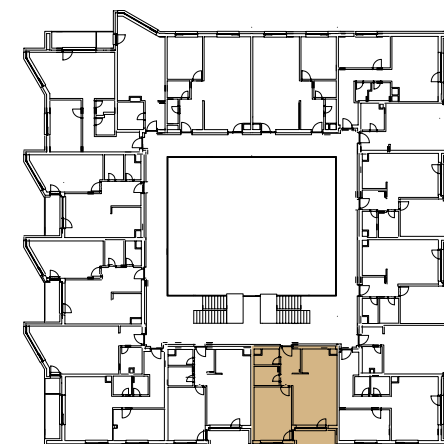

## 2 IZBOVÝ BYT

1. CHODBA	5,70 m <sup>2</sup>
2. WC	3,25 m <sup>2</sup>
3. KÚPEĽŇA	4,30 m <sup>2</sup>
4. IZBA	18,23 m <sup>2</sup>
5. OBÝVACIA IZBA + KUCHYŇA	27,13 m <sup>2</sup>
<b>ÚŽITKOVÁ PLOCHA BYTU</b>	<b>58,61 m<sup>2</sup></b>
6. LOGGIA	5,13 m <sup>2</sup>
<b>CELKOVÁ PLOCHA BYTU</b>	<b>63,74 m<sup>2</sup></b>