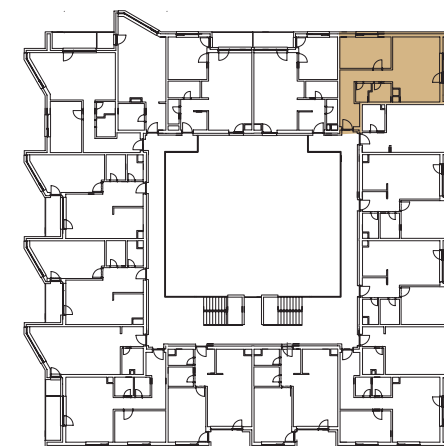

2 IZBOVÝ BYT

1. CHODBA	12,16 m ²
2. WC	2,31 m ²
3. KÚPEĽŇA	3,42 m ²
4. IZBA	14,54 m ²
5. OBÝVACIA IZBA + KUCHYŇA	27,08 m ²
ÚŽITKOVÁ PLOCHA BYTU	59,51 m²
6. LOGGIA	6,03 m ²
CELKOVÁ PLOCHA BYTU	65,54 m²

PÔDORYS PODLAŽIA