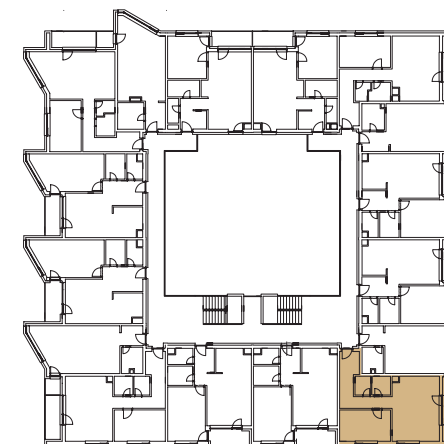

2 IZBOVÝ BYT

1. CHODBA	12,10 m ²
2. WC	2,31 m ²
3. KÚPEĽŇA	3,42 m ²
4. IZBA	14,06 m ²
5. OBÝVACIA IZBA + KUCHYŇA	26,32 m ²
ÚŽITKOVÁ PLOCHA BYTU	58,21 m²
6. LOGGIA	6,03 m ²
CELKOVÁ PLOCHA BYTU *	64,24 m²