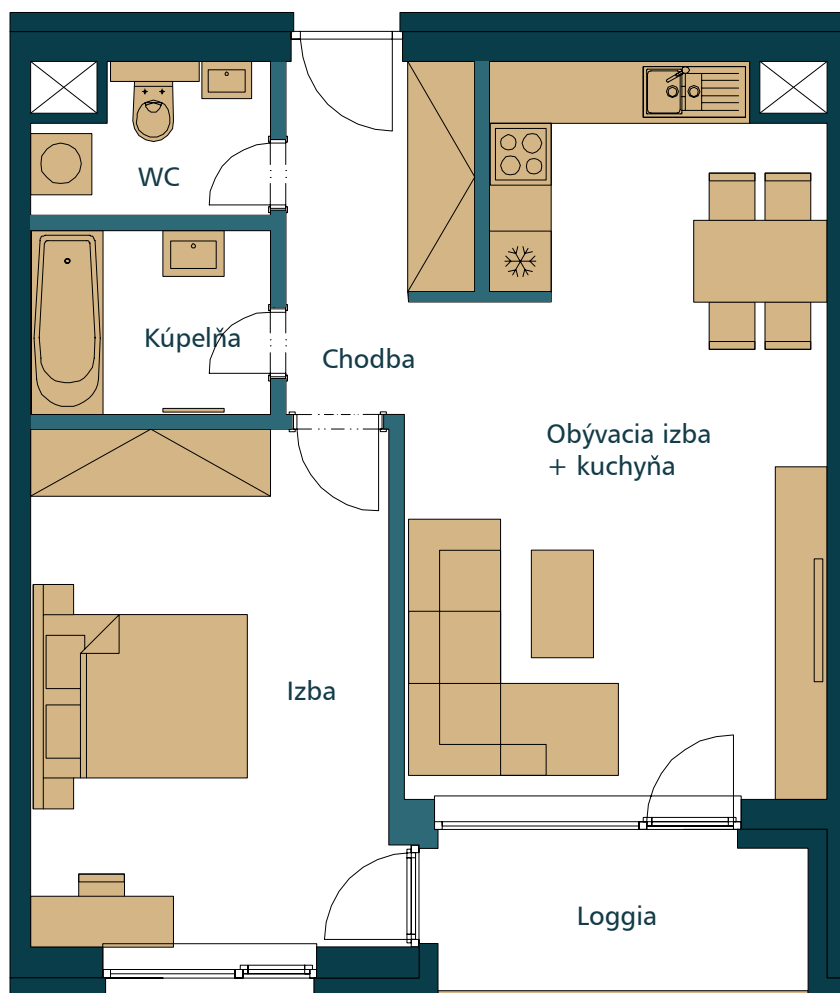

BYT 315

PODLAŽIE

2 IZBOVÝ BYT

1. CHODBA	5,47 m ²
2. WC	3,11 m ²
3. KÚPEĽŇA	4,30 m ²
4. IZBA	17,92 m ²
5. OBÝVACIA IZBA + KUCHYŇA	27,49 m ²
ÚŽITKOVÁ PLOCHA BYTU	58,29 m²
6. LOGGIA	5,13 m ²
CELKOVÁ PLOCHA BYTU *	63,42 m²