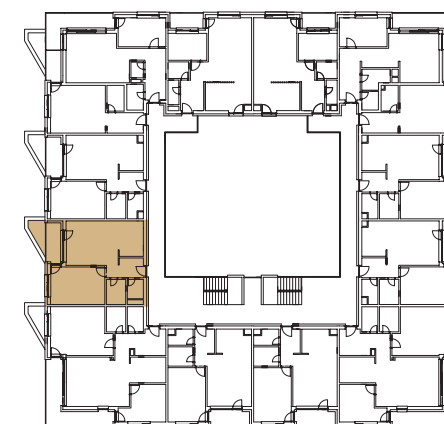

2 IZBOVÝ BYT

1. CHODBA	5,55 m ²
2. WC	2,70 m ²
3. KÚPEĽŇA	4,23 m ²
4. IZBA	17,80 m ²
5. OBÝVACIA IZBA + KUCHYŇA	27,41 m ²
ÚŽITKOVÁ PLOCHA BYTU	57,69 m²
6. LOGGIA	8,56 m ²
CELKOVÁ PLOCHA BYTU	66,25 m²

PÔDORYS PODLAŽIA