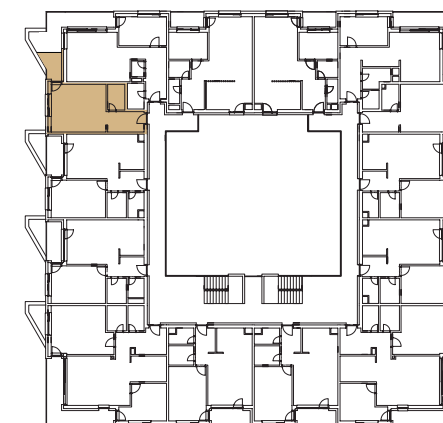

## 1 IZBOVÝ BYT

1. CHODBA	6,65 m <sup>2</sup>
2. KÚPEĽŇA	3,84 m <sup>2</sup>
3. OBÝVACIA IZBA + KUCHYŇA	22,78 m <sup>2</sup>
<b>ÚŽITKOVÁ PLOCHA BYTU</b>	<b>33,27 m<sup>2</sup></b>
4. LOGGIA	5,20 m <sup>2</sup>
<b>CELKOVÁ PLOCHA BYTU</b>	<b>38,47 m<sup>2</sup></b>