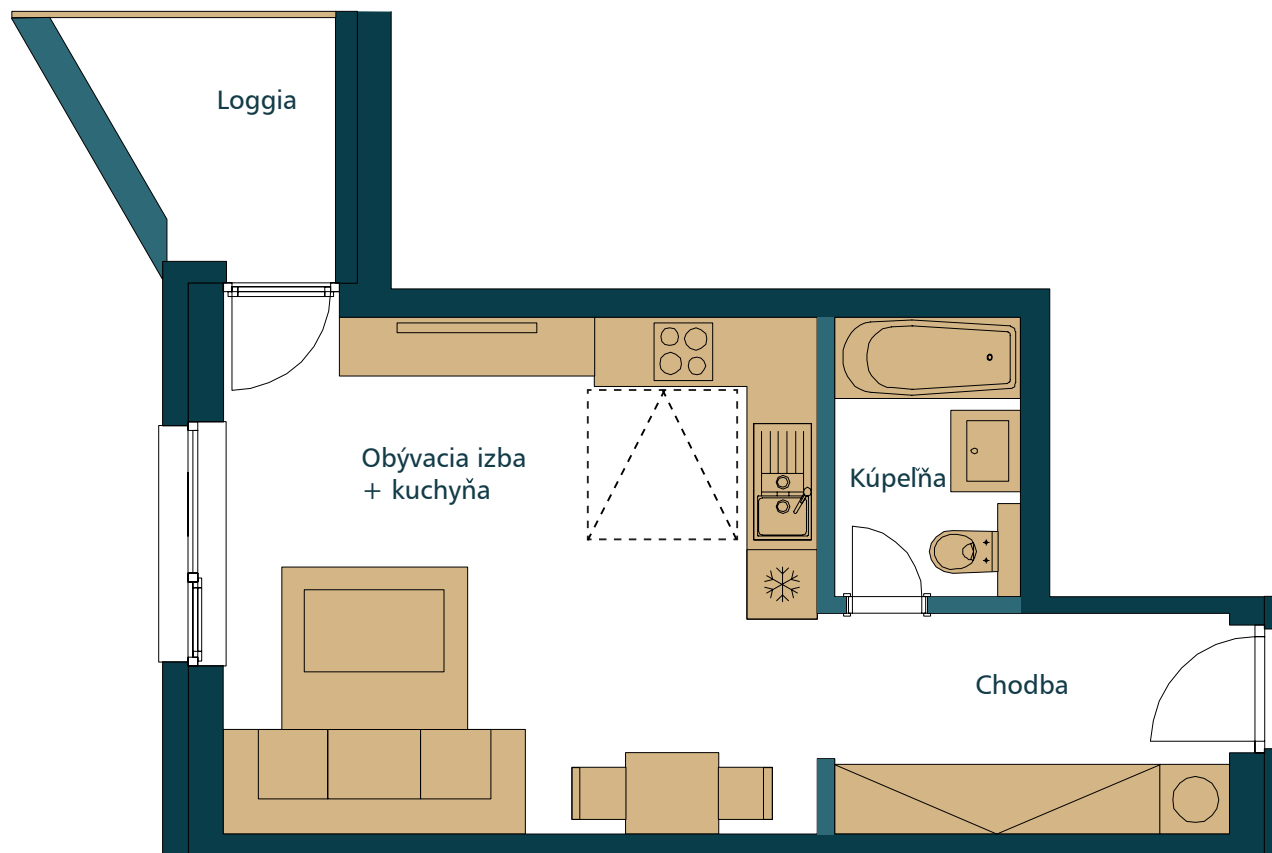

## 1 IZBOVÝ BYT

1. CHODBA	6,65 m <sup>2</sup>
2. KÚPEĽŇA	3,84 m <sup>2</sup>
3. OBÝVACIA IZBA + KUCHYŇA	22,78 m <sup>2</sup>
<b>ÚŽITKOVÁ PLOCHA BYTU</b>	<b>33,27 m<sup>2</sup></b>
4. LOGGIA	5,20 m <sup>2</sup>
<b>CELKOVÁ PLOCHA BYTU</b>	<b>38,47 m<sup>2</sup></b>

PÔDORYS PODLAŽIA

**ATRIUM**  
ROVINKA