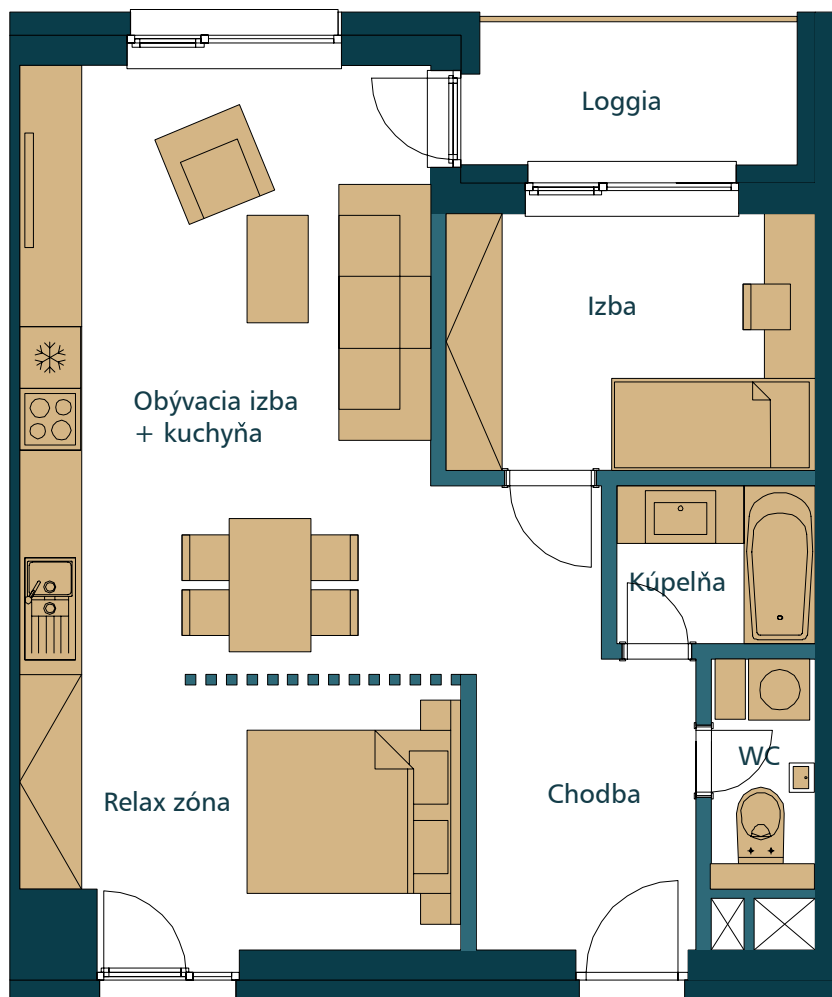

BYT 407 | PODLAŽIE

IV.

2 IZBOVÝ BYT

1. CHODBA	5,53 m ²
2. WC	2,38 m ²
3. KÚPEĽŇA	3,12 m ²
4. IZBA	9,13 m ²
5. OBÝVACIA IZBA + KUCHYŇA	26,90 m ²
6. RELAX ZÓNA	11,85 m ²
ÚŽITKOVÁ PLOCHA BYTU	58,91 m²
7. LOGGIA	4,51 m ²
CELKOVÁ PLOCHA BYTU *	63,42 m²