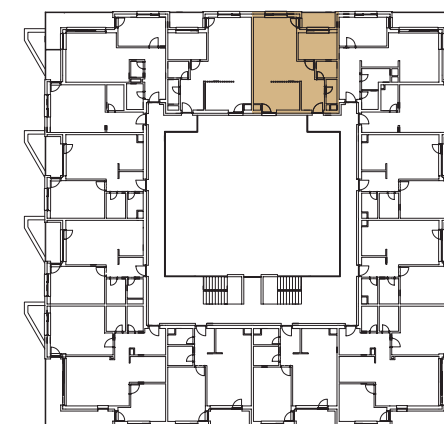

BYT 407 | PODLAŽIE

IV.

2 IZBOVÝ BYT

1. CHODBA	5,53 m ²
2. WC	2,38 m ²
3. KÚPEĽŇA	3,12 m ²
4. IZBA	9,13 m ²
5. OBÝVACIA IZBA + KUCHYŇA	26,90 m ²
6. RELAX ZÓNA	11,85 m ²
ÚŽITKOVÁ PLOCHA BYTU	58,91 m²
7. LOGGIA	4,51 m ²
CELKOVÁ PLOCHA BYTU *	63,42 m²