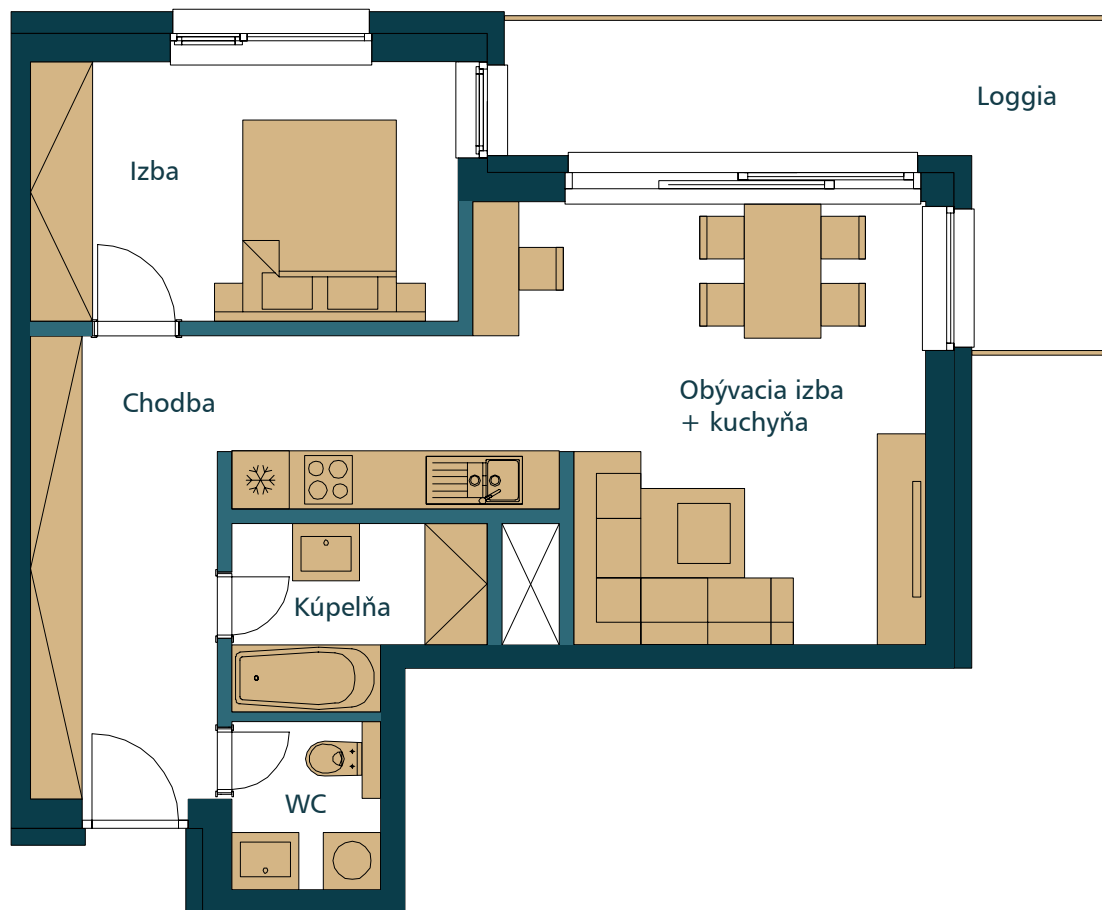

BYT 408 | PODLAŽIE

2 IZBOVÝ BYT

1. CHODBA	9,64 m ²
2. WC	2,47 m ²
3. KÚPEĽŇA	4,23 m ²
4. IZBA	11,99 m ²
5. OBÝVACIA IZBA + KUCHYŇA	25,19 m ²
ÚŽITKOVÁ PLOCHA BYTU	53,52 m²
6. LOGGIA	12,55 m ²
CELKOVÁ PLOCHA BYTU *	66,07 m²