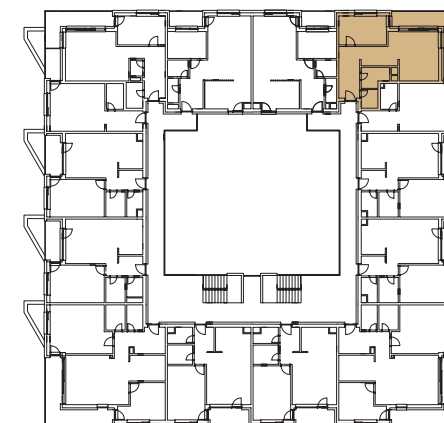

BYT 408 | PODLAŽIE

2 IZBOVÝ BYT

1. CHODBA	9,64 m ²
2. WC	2,47 m ²
3. KÚPEĽŇA	4,23 m ²
4. IZBA	11,99 m ²
5. OBÝVACIA IZBA + KUCHYŇA	25,19 m ²
ÚŽITKOVÁ PLOCHA BYTU	53,52 m²
6. LOGGIA	12,55 m ²
CELKOVÁ PLOCHA BYTU *	66,07 m²