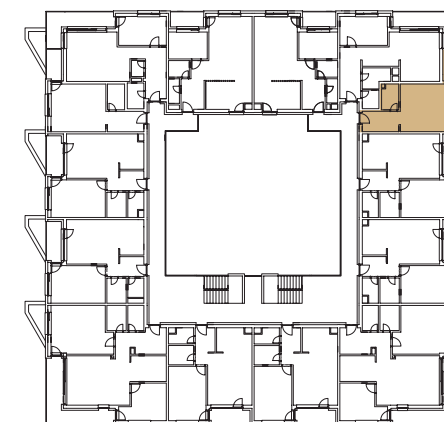

1 IZBOVÝ BYT

1. CHODBA	6,64 m ²
3. KÚPEĽŇA	3,74 m ²
5. OBÝVACIA IZBA + KUCHYŇA	22,73 m ²
ÚŽITKOVÁ PLOCHA BYTU	33,11 m²
6. LOGGIA	4,16 m ²
CELKOVÁ PLOCHA BYTU *	37,27 m²

PÔDORYS PODLAŽIA

ATRIUM
ROVINKA

PREDAJCA