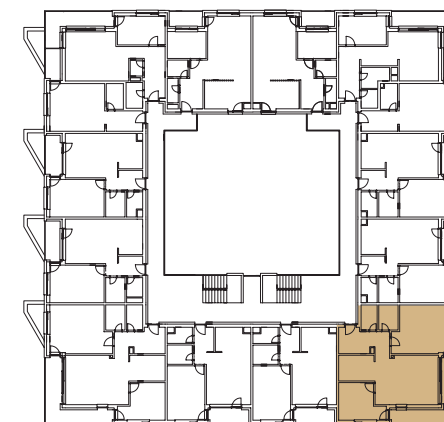

## 3 IZBOVÝ BYT

1. CHODBA	12,22 m <sup>2</sup>
2. WC	3,79 m <sup>2</sup>
3. KÚPEĽŇA	4,17 m <sup>2</sup>
4. IZBA	20,92 m <sup>2</sup>
5. IZBA	16,16 m <sup>2</sup>
6. OBÝVACIA IZBA + KUCHYŇA	35,33 m <sup>2</sup>
<b>ÚŽITKOVÁ PLOCHA BYTU</b>	<b>92,59 m<sup>2</sup></b>
7. LOGGIA	16,78 m <sup>2</sup>
<b>CELKOVÁ PLOCHA BYTU</b>	<b>109,37 m<sup>2</sup></b>