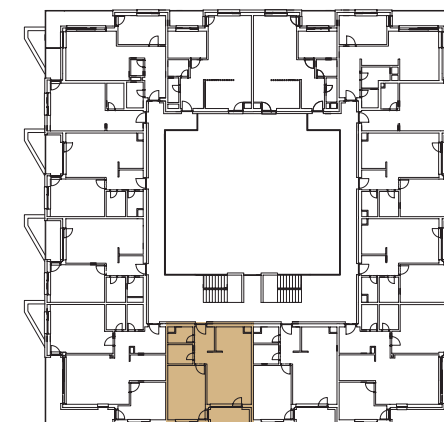

BYT 414

PODLAŽIE

IV.

2 IZBOVÝ BYT

1. CHODBA	5,47 m ²
2. WC	3,11 m ²
3. KÚPEĽŇA	4,30 m ²
4. IZBA	17,92 m ²
5. OBÝVACIA IZBA + KUCHYŇA	27,49 m ²
ÚŽITKOVÁ PLOCHA BYTU	58,29 m²
6. LOGGIA	5,27 m ²
CELKOVÁ PLOCHA BYTU *	63,56 m²