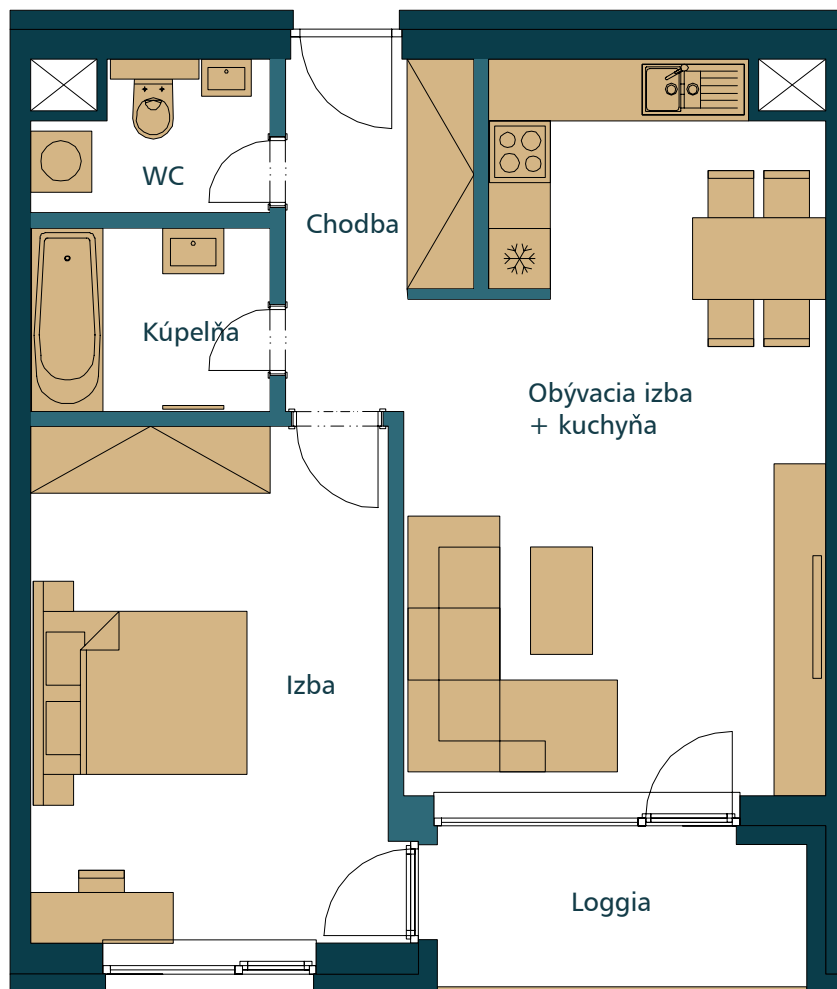

BYT 414

PODLAŽIE

IV.

2 IZBOVÝ BYT

1. CHODBA	5,47 m ²
2. WC	3,11 m ²
3. KÚPEĽŇA	4,30 m ²
4. IZBA	17,92 m ²
5. OBÝVACIA IZBA + KUCHYŇA	27,49 m ²
ÚŽITKOVÁ PLOCHA BYTU	58,29 m²
6. LOGGIA	5,27 m ²
CELKOVÁ PLOCHA BYTU *	63,56 m²